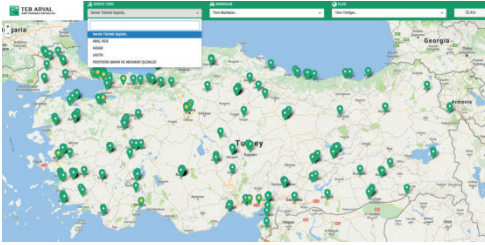

BAKIM VE ONARIM

Periyodik bakımları, üretici markanın araç ile birlikte verdiği kullanım kılavuzunda belirtilen kilometre ve sürelerde 444 2 724 numaralı Sürücü Hattı'nı arayarak anlaşmalı servislerimizden yaptırabilirsiniz.

Türkiye genelindeki anlaşmalı periyodik bakım, hasar, lastik servislerimize ve araç iade noktalarımıza artık websitemizdeki TEB Arval Servis Haritası üzerinden erişebilir, **"yol tarifi"** seçeneği ile doğrudan servis noktalarına ulaşabilirsiniz.

Periyodik bakımların ihmalinden ve/veya kullanıcı hatalarından doğabilecek sorunların sorumluluğu size ve şirketinize aittir.

BAKIM-ONARIM

TEB ARVAL
BNP PARIBAS ORTAKLIĞI

We care about cars.
We care about you.