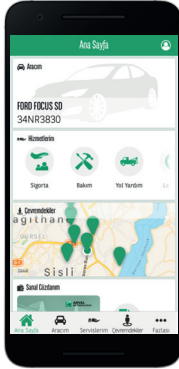

MY TEB ARVAL MOBILE

My TEB Arval mobil uygulaması sürücülerin seyahatleri boyunca ihtiyaç duyacakları hizmetlere tek tuşla erişim imkanı sunuyor.

- **Aracım:** Kullanmış olduğunuz araca ait marka, model, plaka, yakıt tüketimi, kontrat bitiş tarihi, araç iade süreci gibi tüm bilgiler tek tuşla elinizin altında.
- **Çevremdekiler:** Hizmet aldığınız süre boyunca yararlanacağınız bakım, onarım, lastik değişimi işlemlerinizi için size en yakın TEB Arval servis noktalarına, ve anlaşmalı yakıt istasyonlarının bilgilerine kolaylıkla ulaşabilirsiniz.
- **Hizmetlerim:** Kontratınıza dahil olan (bakım, lastik, yol yardım vb. tüm hizmet içeriklerine ulaşabilir, ihtiyaç duyduğunuz an tek tuşla sürücü hattını arayarak en kısa sürede destek alabilirsiniz.
- **Sanal Cüzdanım:** Ruhsat, ehliyet, Sigorta poliçeniz gibi tüm dokümanlarınızı her an yanınızda taşıyabilirsiniz.